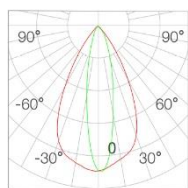

配光曲线

	光束角	20°*60°	H(m)	E(lx)	D(cm)
	功率	12W	1	1393	39
	中心光强	1393cd	2	348	79
	光通量	742lm	3	155	118
	眩光指数	UGR<16	4	87	157

灯具描述

GRAZER--线形擦墙

IP54 洗墙灯可选吸顶式与埋地式，吸顶式可选遮光防眩款以降低眩光影响；灯体长度有 0.5m，1m 两个尺寸可选；各模块之间可通过公母插进行拼接，形成连续的照明效果。