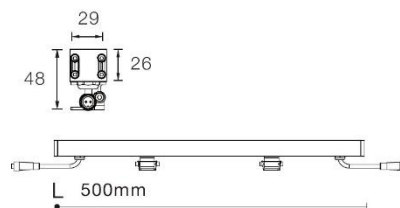

系列名 GRAZER / 擦墙灯

灯具型号 CXS3025QF-05

项目名称

灯位编号

灯具规格

色温	2700K/3000K/3500K/4000K
光束角	20°*60°
色容差	SDCM≤3
显色指数	Ra≥90 R9≥50
功率	12W
输入电压	DC24V
调光方式	非调光/可控硅/0-10V/DALI
调光深度	1%~100%
灯具寿命	50000H
光源类型	LED (SMD)
光源数量	12
安装方式	吸顶式
天花厚度	/
产品材质	铝合金
外观颜色	砂黑
表面工艺	喷漆
重量	0.51kg
绝缘等级	Class 3
防护等级	IP20

配光曲线

	光束角	20°*60°	H(m)	E(lx)	D(cm)
	功率	12W	1	1393	39
	中心光强	1393cd	2	348	79
	光通量	742lm	3	155	118
	眩光指数	UGR<16	4	87	157

灯具描述

GRAZER--线形擦墙

IP54 洗墙灯可选吸顶式与埋地式，吸顶式可选遮光防眩款以降低眩光影响；灯体长度有 0.5m，1m 两个尺寸可选；各模块之间可通过公母插进行拼接，形成连续的照明效果。